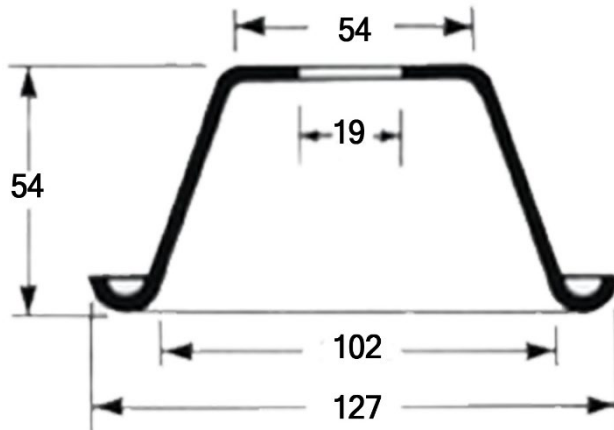

PRODUCT INFORMATION

Pallet Foot

Material: Mild steel, self colour

Part number:	215800
Size(mm)	127x127
Height(mm)	54
Max post size(mm)	50
Thickness(mm)	2.3
Max load each(Kg)	2190

Telephone: (353) 1 452 0482
Email: info@parnell.eu