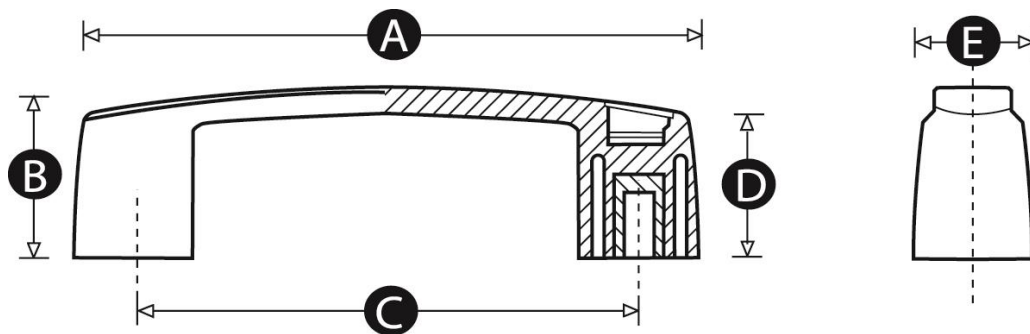

Part number:	7762U
A (mm)	145
B (mm)	40
C (mm)	117
D (mm)	34
E (mm)	29
Thread size	M6

Telephone: (353) 1 452 0482  
Email: [info@parnell.eu](mailto:info@parnell.eu)

[www.parnells.eu](http://www.parnells.eu)