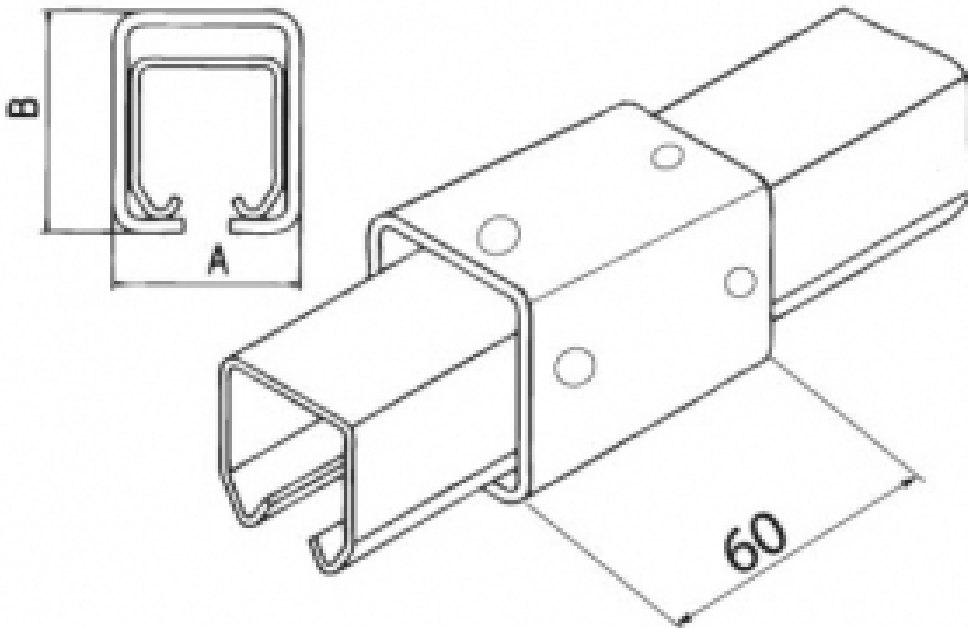

## Connectors for Overhead Track

**Material:** Zinc plated steel

<b>Part number:</b>	Connect2
<b>A(mm)</b>	52
<b>B(mm)</b>	71
<b>Used with</b>	Track2

Telephone: (353) 1 452 0482  
Email: [info@parnell.eu](mailto:info@parnell.eu)